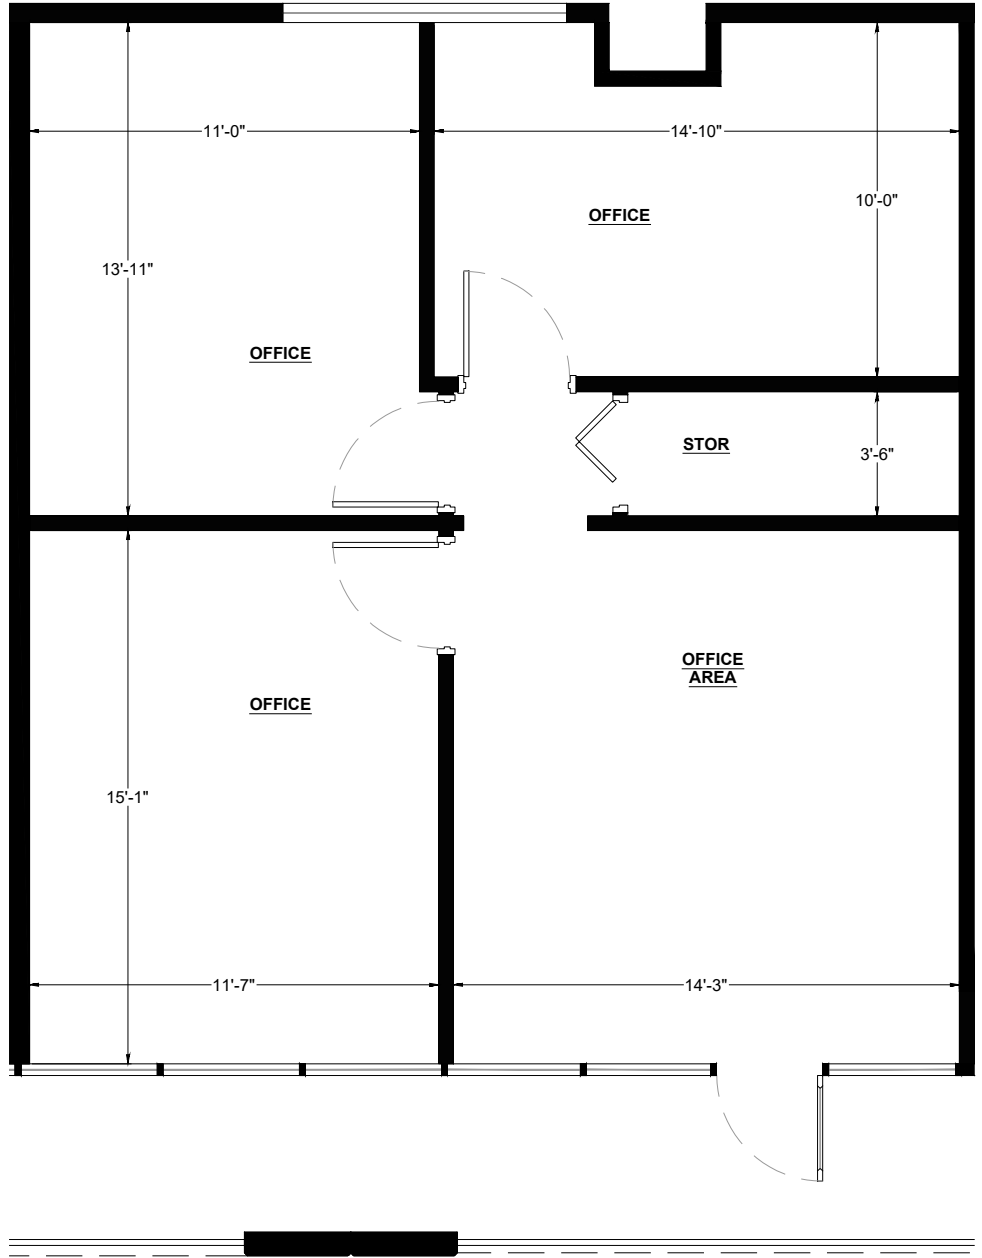

**SUITE DATA:**

|              |                 |
|--------------|-----------------|
| OFFICE       | 1,098 SF        |
| <b>TOTAL</b> | <b>1,098 SF</b> |

**SITE KEY PLAN:**

**BUILDING KEY PLAN:**

**Pacific Coast Industrial Center**