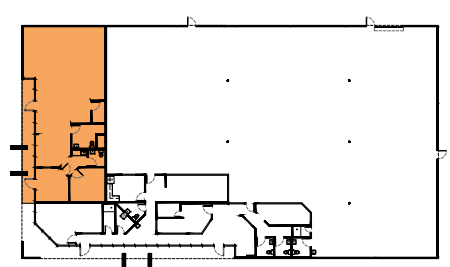

**SUITE DATA:**

OFFICE	1,928 SF
<b>TOTAL</b>	<b>1,928 SF</b>

**SITE KEY PLAN:**

**BUILDING KEY PLAN:**