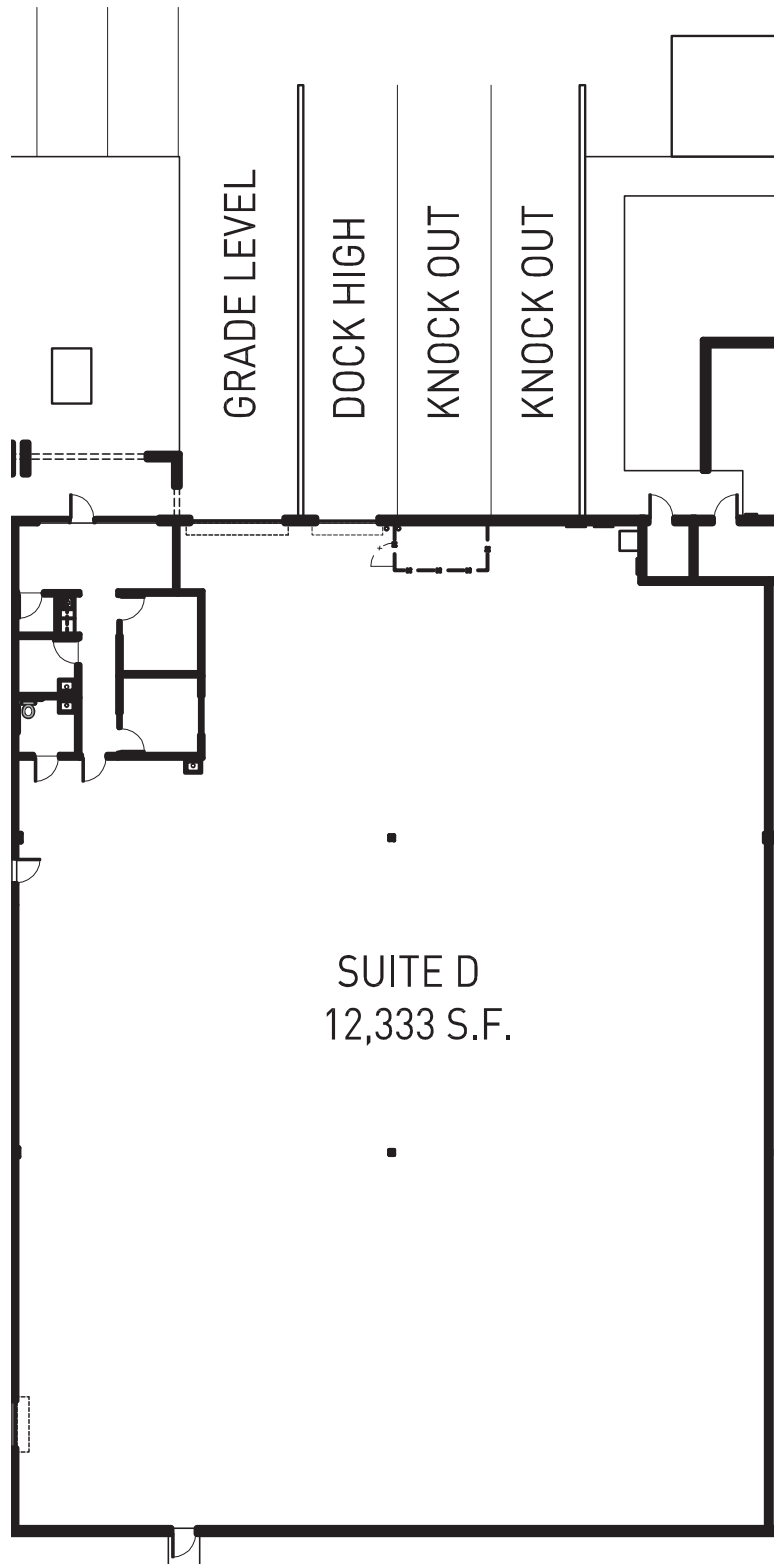

SUITE DATA:

TOTAL SUITE AREA 12,333 SF

SITE KEY PLAN:

BUILDING KEY PLAN:

Hughes Airport Center
823 E. Pilot Rd.,
Las Vegas, NV 89119

BLDG. 823

STE D

06/20/19