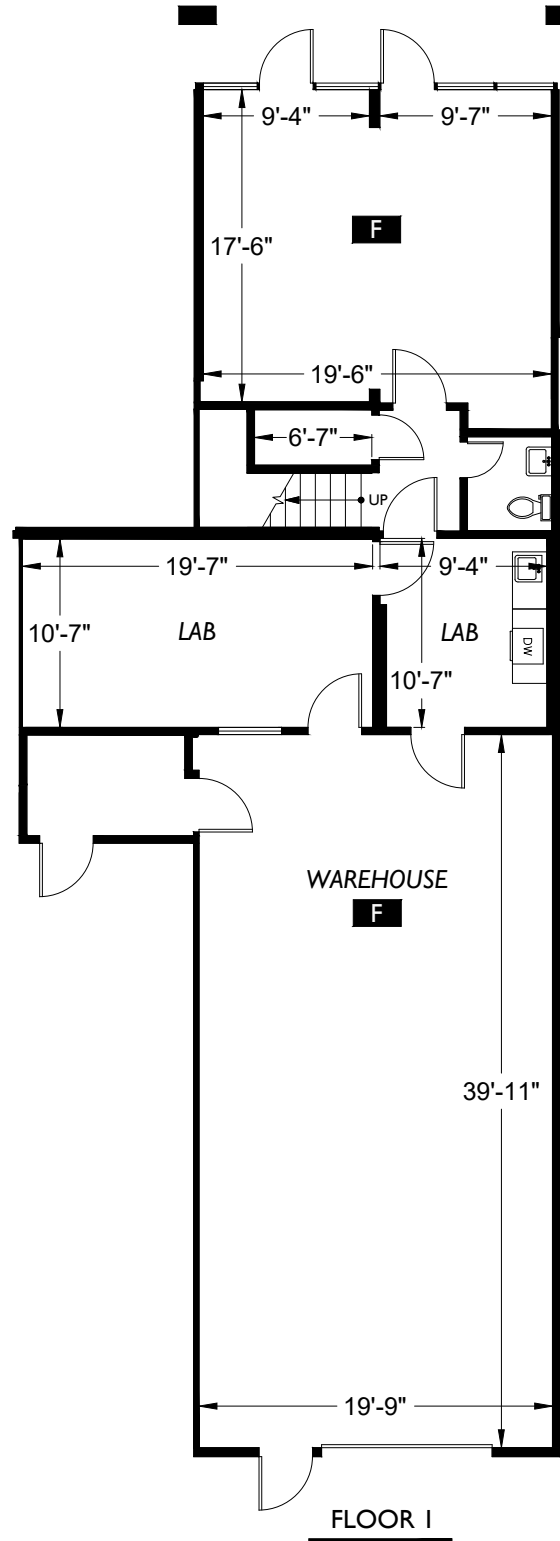

**SUITE DATA:**

OFFICE AREA FL. 1	832.20 SF
OFFICE AREA FL. 2	614.60 SF
WAREHOUSE	869.89 SF
<b>TOTAL SUITE AREA</b>	<b>2,316.69 SF</b>

**FLOOR 2**

**SITE PLAN KEY:**

**BUILDING KEY PLAN:**

**FLOOR 1**

Expo Center  
 1767 - 1791 Tribute Road  
 Sacramento, CA 95818

**BLDG. 1779**  
**SUITE F**

03/20/2018