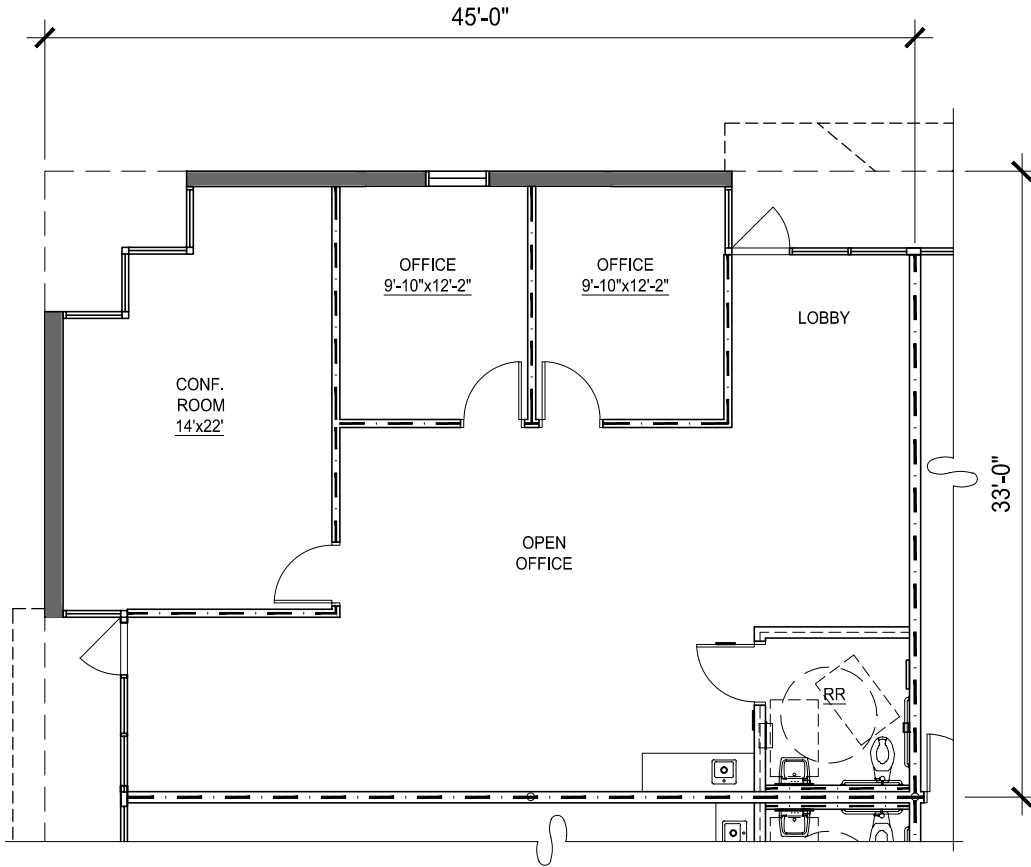

**SUITE DATA:**

<b>OFFICE AREA</b>	<b>1,410 SF</b>
<b>TOTAL SUITE AREA</b>	<b>1,410 SF</b>

**SITE KEY PLAN**

1"=10"

**BUILDING KEY PLAN**

**Black Canyon Business Park**

8155 W. Royal Palm Rd.  
Phoenix, AZ, 85021

**BLDG. 8155**

**SUITE H**

**7/27/2015**