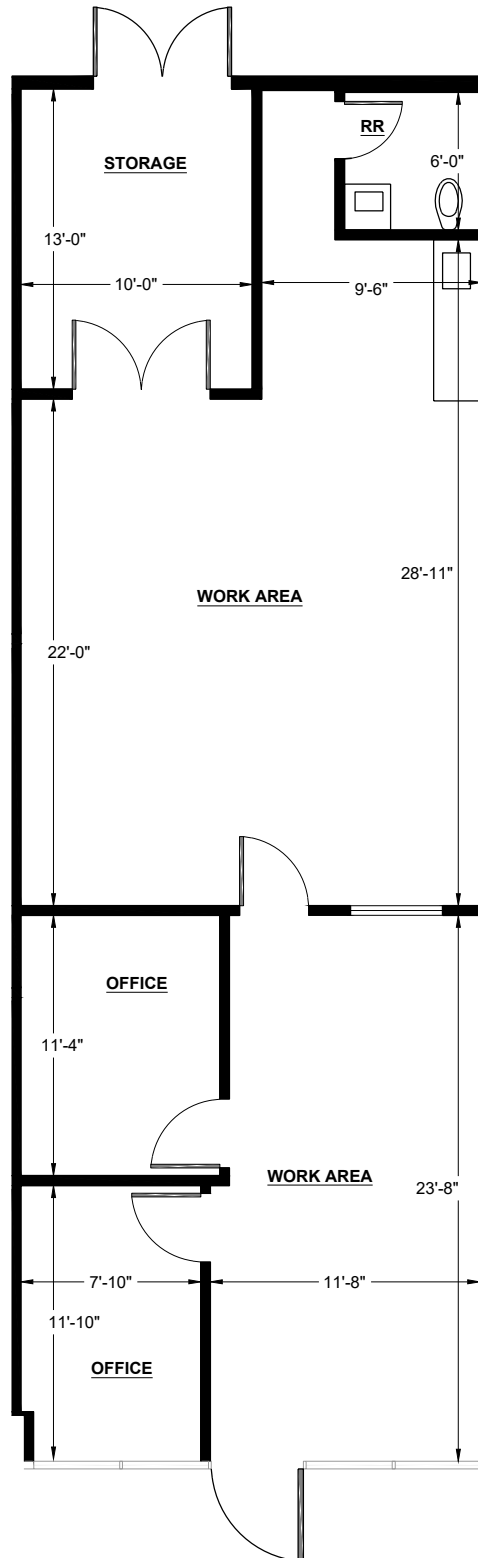

**SUITE DATA:**

OFFICE AREA	1,288 SF
WAREHOUSE AREA	0 SF
<b>TOTAL SUITE AREA</b>	<b>1,288 SF</b>

**SITE KEY PLAN:**

**BUILDING KEY PLAN:**

# Baseline Business Center

230 W. Baseline Road  
Tempe, AZ 85282

Bldg. 230  
**STE 106**

03/04/22