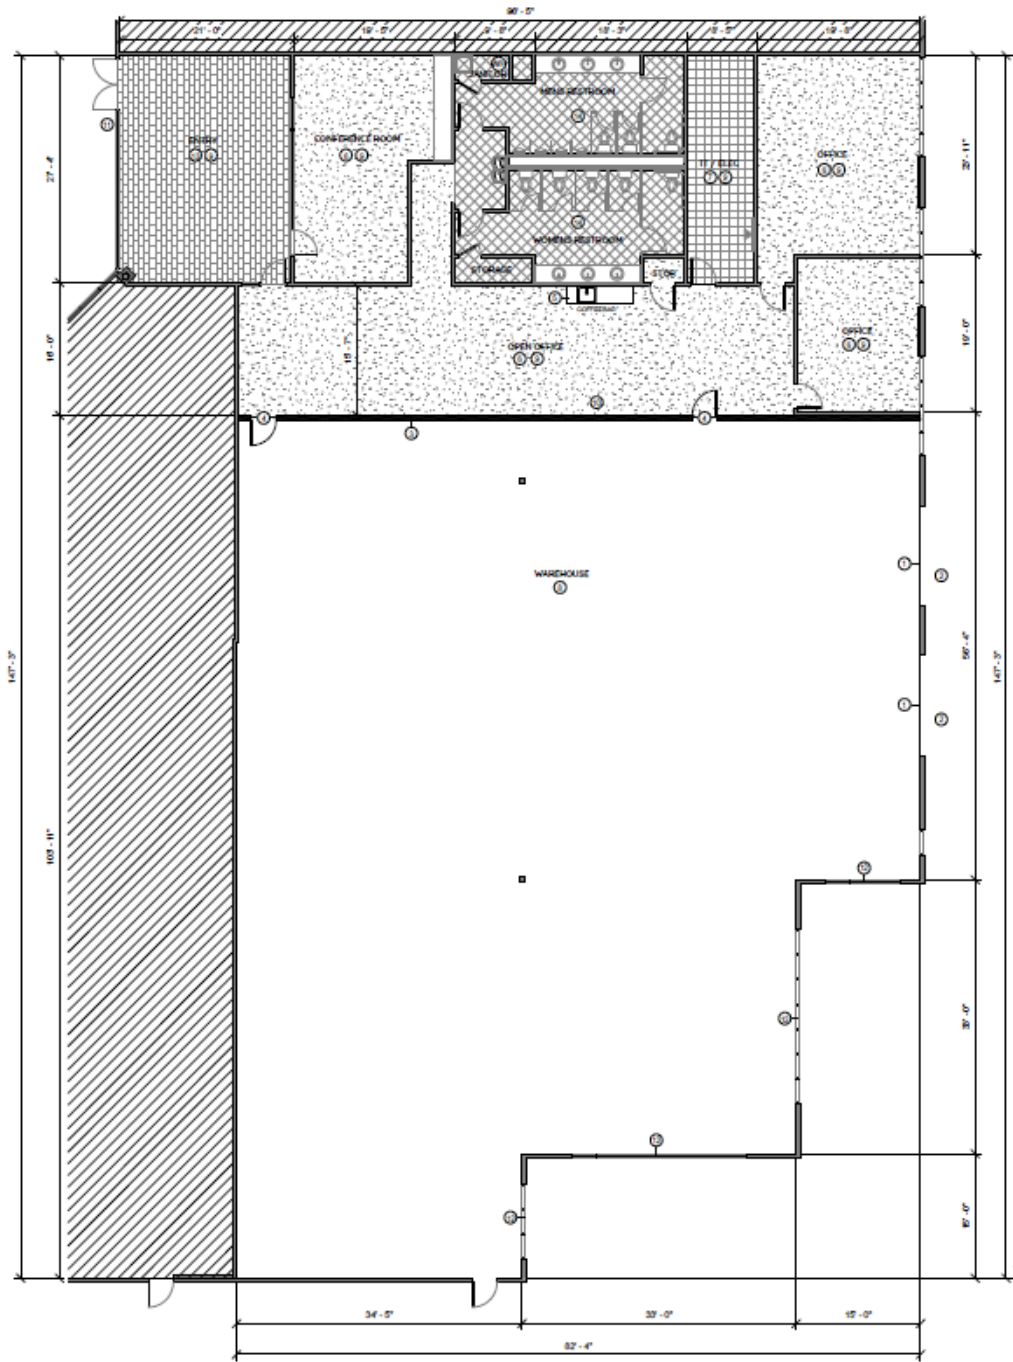

SITE KEY PLAN:

BUILDING KEY PLAN:

**HAC II**  
770 E Pilot Road  
Las Vegas, NV 89119

Bldg. 770  
**STE F**  
10/6/22