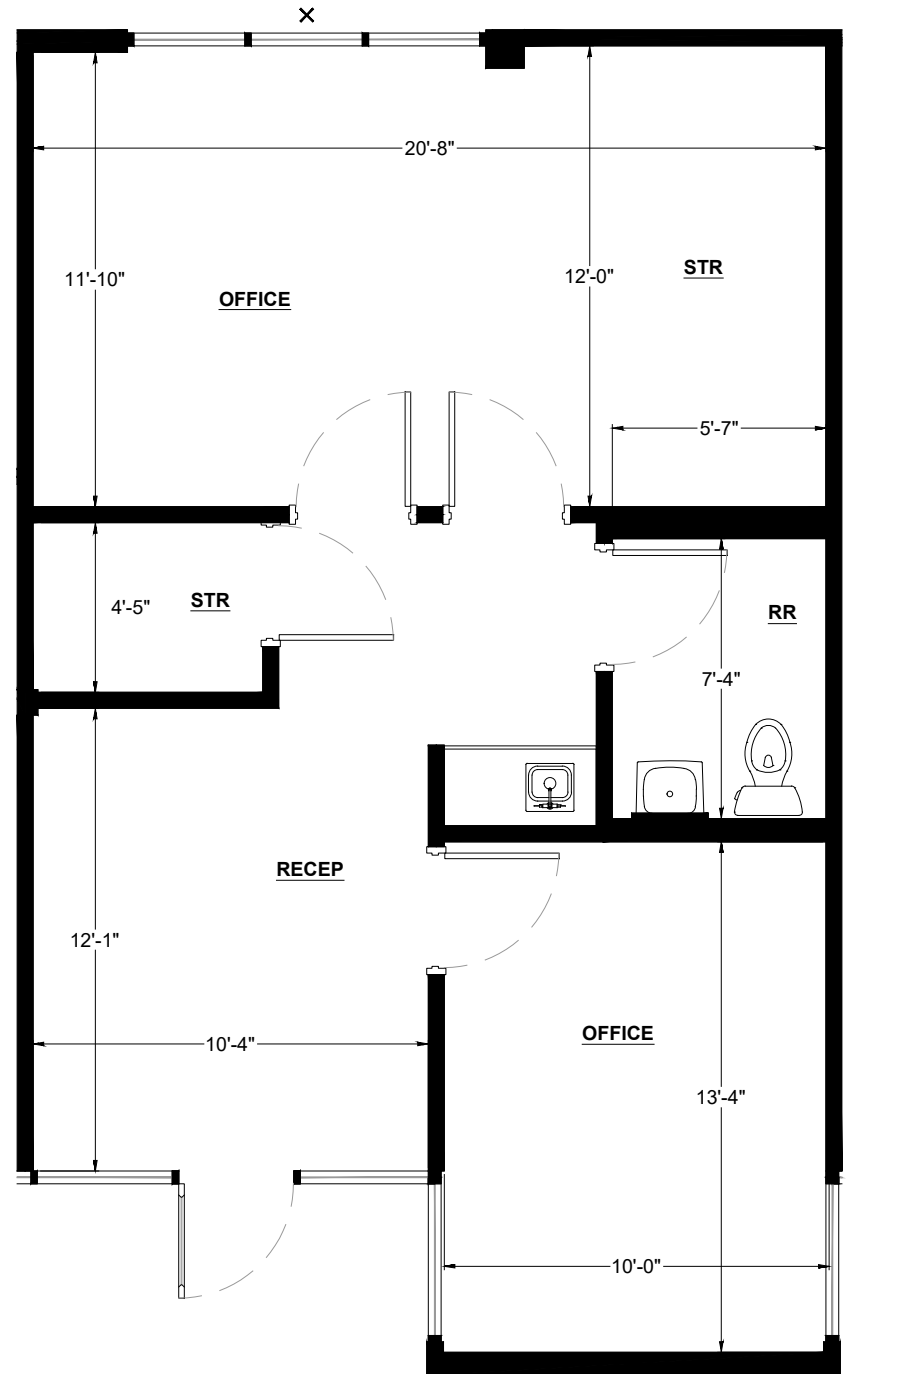

**SUITE DATA:**

OFFICE 736 SF  
TOTAL 736 SF

X INFILL PANEL 1

**SITE KEY PLAN:**

**BUILDING KEY PLAN:**

**Canyon Industrial Center**

9434 Chesapeake Dr  
San Diego, CA 92123

Bldg. 9434  
**STE 1203**