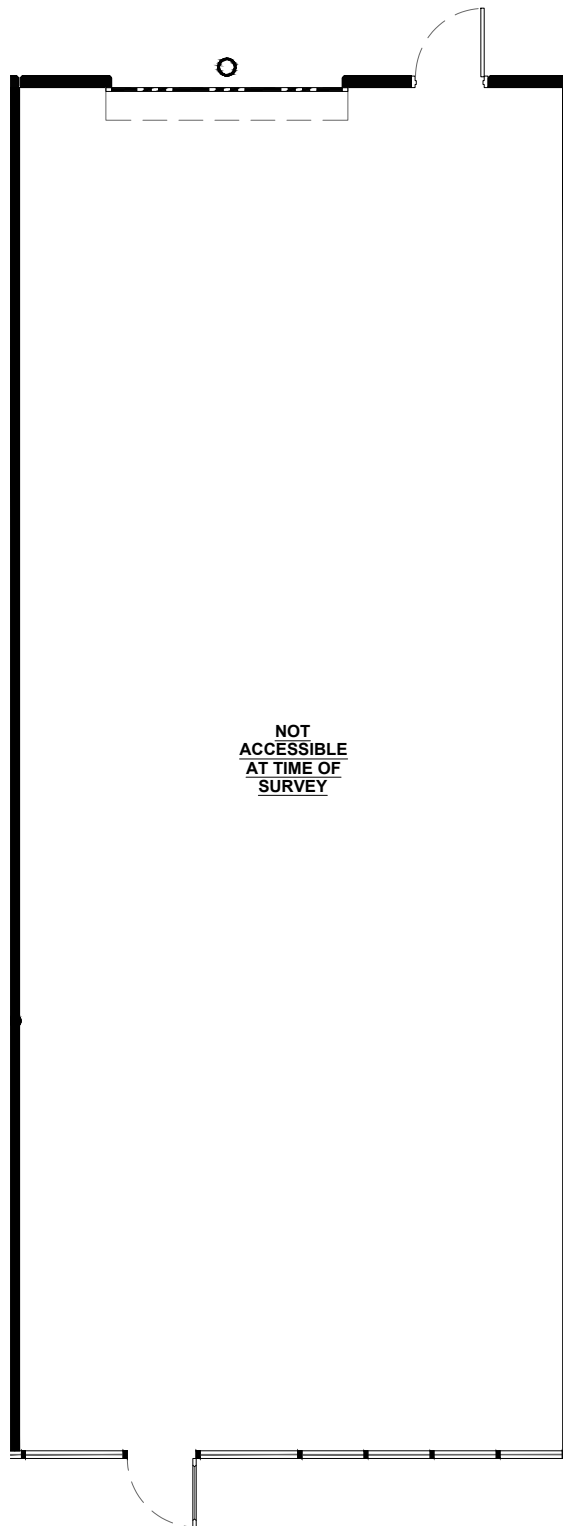

**SUITE DATA:**

OFFICE 1,575 SF  
TOTAL 1,575 SF

○ GRADE LEVEL DOORS 1

**SITE KEY PLAN:**

**BUILDING KEY PLAN:**

NOT  
ACCESSIBLE  
AT TIME OF  
SURVEY

**Orion**

6202 S Maple Ave  
Tempe, AZ 85283

Bldg. 6202  
**STE 127**

12/05/25