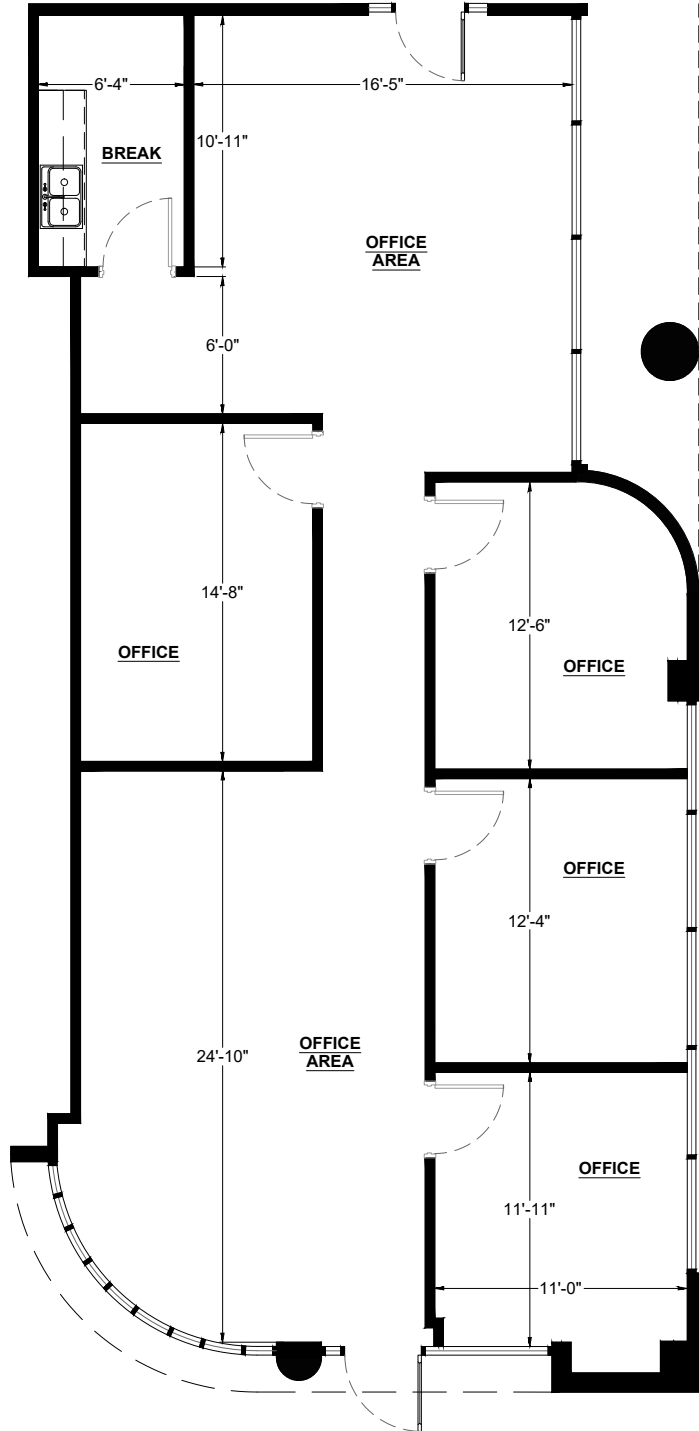

SUITE DATA:

TOTAL 1,608 SF

SITE KEY PLAN:

BUILDING KEY PLAN:

**BKM @ Valwood**

1420 Valwood Pkwy  
Carrollton, TX 75006

Bldg. 1420-20  
**STE 20-120**

04/02/26