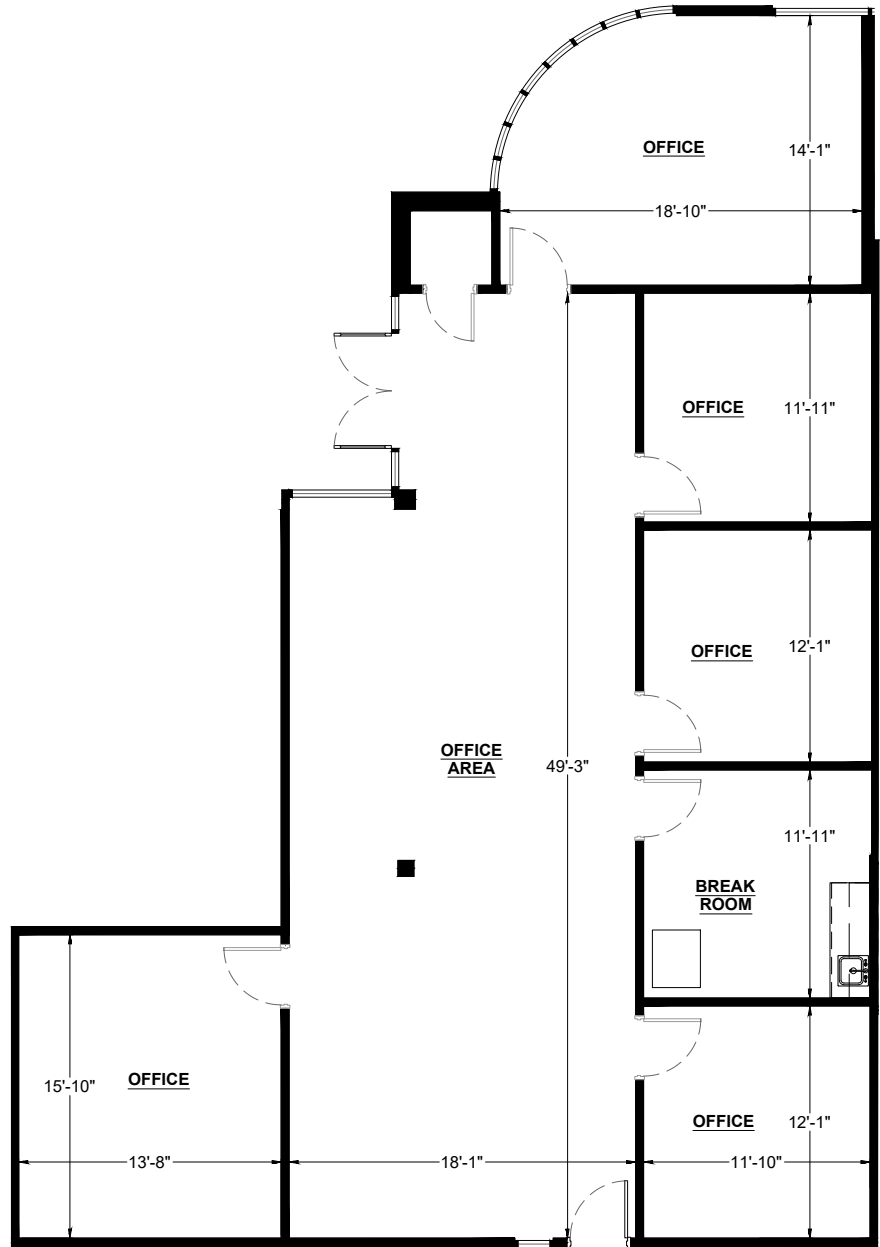

SUITE DATA:

TOTAL 2,754 SF

SITE KEY PLAN:

BUILDING KEY PLAN:

**BKM @ Valwood**

1420 Valwood Pkwy  
Carrollton, TX 75006

Bldg. 1420-20  
**STE 20-170A**

04/02/26