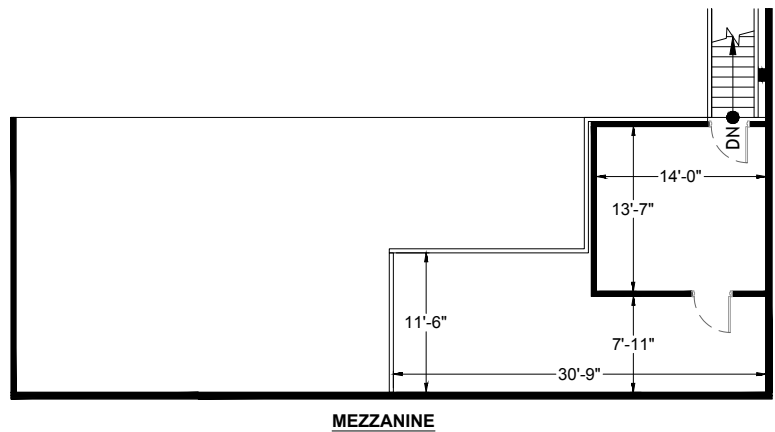

**SUITE DATA:**

**TOTAL** 5,102 SF

**SITE KEY PLAN:**

**BUILDING KEY PLAN:**

**Fabrica Industrial Park**

17605 Fabrica Way  
Cerritos, CA 90703

**Bldg. 17605**  
**STE K-L**

03/27/26