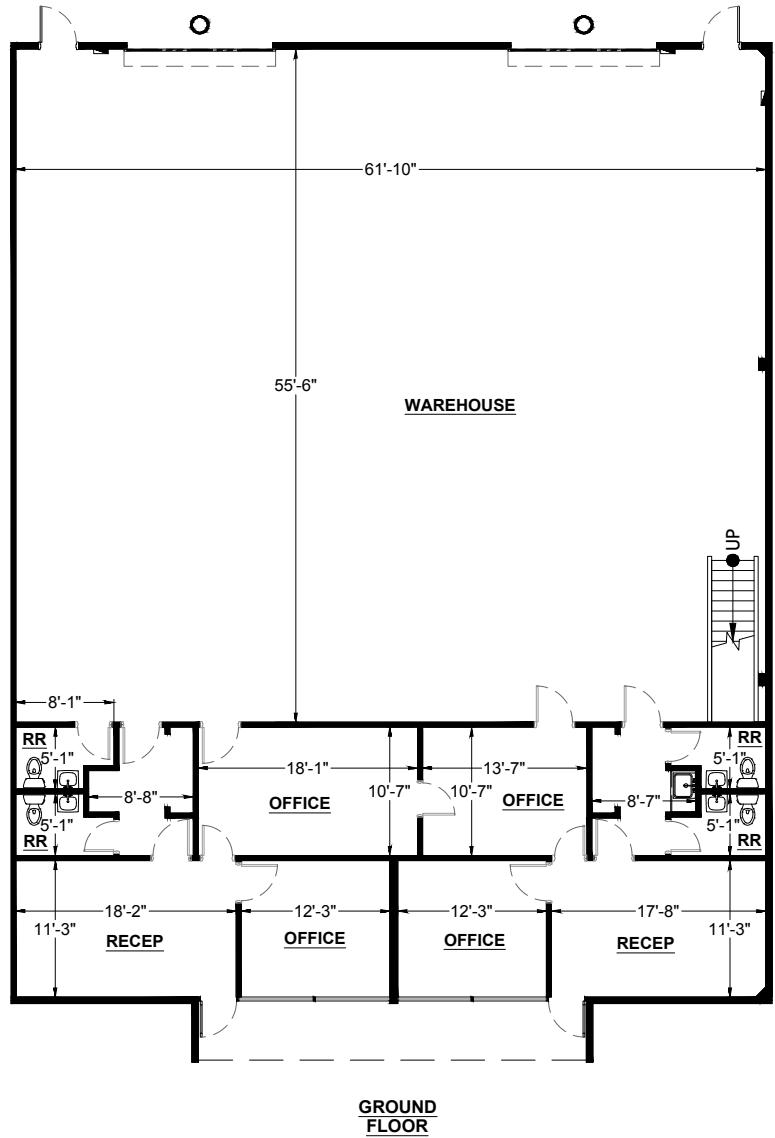

**SUITE DATA:**

**TOTAL** 5,102 SF

**SITE KEY PLAN:**

**BUILDING KEY PLAN:**

**Fabrica Industrial Park**

17605 Fabrica Way  
Cerritos, CA 90703

**Bldg. 17605**  
**STE K-L**

03/27/26