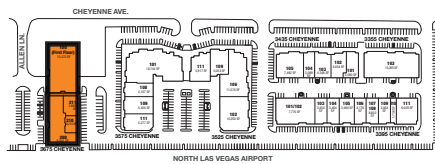

**SUITE DATA:**

**TOTAL SUITE AREA 13,572 SF**

**SITE KEY PLAN:**

**BUILDING KEY PLAN:**