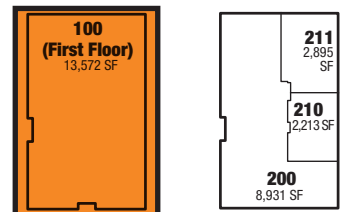

**SUITE DATA:**

**TOTAL SUITE AREA 13,572 SF**

**SITE KEY PLAN:**

**BUILDING KEY PLAN:**